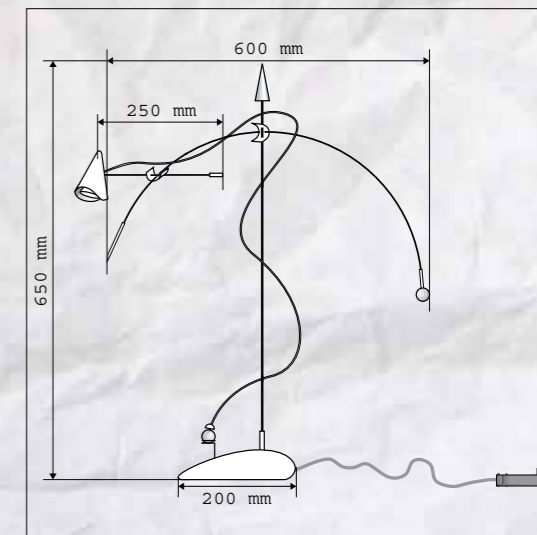

Cod. 5010

LUCIFERO
35W 12V MAX
GY6,35 230/12V

CE IP20

Base: Metallo
Stelo: Rame
Finitura: Cromo
Particolarità: Alluminio graffiato Nome "Lucifero" illuminato in blu e rosso sul coprilampada
Trasformatore: A spina
Lampadina: Alogena bispina
Peso e misure con imballo: 5 kg - 500 x 250 x 800 mm

Base: Metal
Stem: Copper
Finish: Chrome
Detail: Etched aluminium, the name "Lucifero" illuminated in blue and red on the lampshade
Transformer: with Plug
Lamp: Double plug-in Halogen
Weight and Measurements including Packaging: 5 kg - 500 x 250 x 800 mm

Socle: Métal
Pied: Cuivre
Finition: Chrome
Particularité: Aluminium gratté, nom "Lucifero" illuminé bleu et rouge sur l'abat-jour
Transformateur: À fiche
Ampoule: Halogène bi-pin
Poids et mesures avec emballage: 5 kg - 500 x 250 x 800 mm

Base: Metal
Tubo: Cobre
Acabado: Cromo
Particularidades: Aluminio rayado, Nombre "Lucifero" iluminado de azul y rojo en el cubrelámpara
Transformador: De enchufe
Bombilla: Halógena doble enchufe
Peso y medidas con embalaje: 5 kg - 500 x 250 x 800 mm

Cod. 5001

ARIOCH
35W MAX 12V Ø35
GU4 230/12V

CE IP20

Base: Plexiglas e specchio
Stelo: Acciaio
Finitura: Cromo
Particolarità: Specchio orientabile e sfere cromo nella base
Trasformatore: A spina
Lampadina: Dicroica
Peso e misure con imballo: 2,5 kg - 420 x 720 x 120 mm

Base: Plexiglas and mirror
Stem: Steel
Finish: Chrome
Detail: Revolving mirror and Chromium spheres in the base
Transformer: With plug
Lamp: Dichroic
Weight and Measurements including Packaging: 2,5 kg - 420 x 720 x 120 mm

Socle: Plexiglas et miroir
Pied: Acier
Finition: Chrome
Particularité: Miroir orientable et billes chromées à la base
Transformateur: À fiche
Ampoule: Dichroïque
Poids et mesures avec emballage: 2,5 kg - 420 x 720 x 120 mm