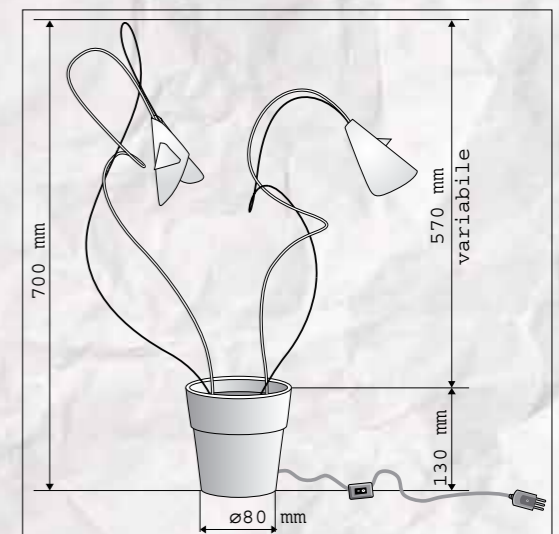

Cod. 5004

ECHIDNA
50W MAX | 2V Ø5 I
GU5,3 230/12V

CE IP20

Base: Terracotta rossa
Stelo: Rame
Finitura: Cromo
Particolarità: Coprilampada in vetro silicone
Trasformatore: Elettronico inserito nella base
Lampadina: Dicroica
Peso e misure con imballo: 3 kg - 500 x 250 x 800 mm

Base: Red terra-cotta
Stem: Copper
Finish: Chrome
Detail: Silicone-glass lampshade
Transformer: Electronic within the base
Lamp: Dichroic
Weight and Measurements including Packaging: 3 kg - 500 x 250 x 800 mm

Socle: Terre cuite rouge
Tige: Cuivre
Finition: Chrome
Particularité: Abat-jour en verre siliciné
Transformateur: Électronique inséré dans le socle
Ampoule: Dichroïque
Poids et mesures avec emballage: 3 kg - 500 x 250 x 800 mm

Base: Terracota roja
Tubo: Cobre
Acabado: Cromo
Particularidades: Cubrelámpara de cristal silicona
Transformador: Electrónico introducido en la base
Bombilla: Dicroica
Peso y medidas con embalaje: 3 kg - 500 x 250 x 800 mm

Cod. 5007

FLORIA
2 x 20W MAX | 2V Ø35
GU4 230/12V

CE IP20

Base: Terracotta rossa
Stelo: Rame
Finitura: Cromo
Particolarità: Cavi teflon verdi coprilampada vetro silicone
Trasformatore: Toroidale inserito nella base
Lampadina: Dicroica
Peso e misure con imballo: 3 kg - 200 x 200 x 660 mm

Base: Red terra-cotta
Stem: Copper
Finish: Chrome
Detail: Green teflon cables silicone-glass lampshade
Transformer: Toroidal within the base
Lamp: Dichroic
Weight and Measurements including Packaging: 3 kg - 200 x 200 x 660 mm

Socle: Terre cuite rouge
Pied: Cuivre
Finition: Chrome
Particularité: Câbles téflon verts, abat-jour en verre siliciné
Transformateur: Toroidal inséré dans le socle
Ampoule: Dichroïque
Poids et mesures avec emballage: 3 kg - 200 x 200 x 660 mm