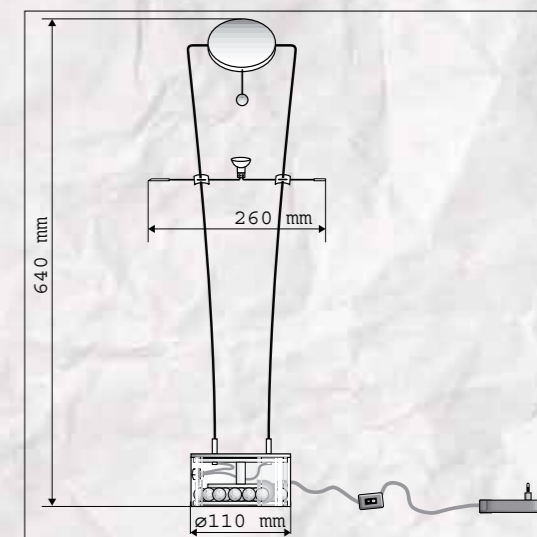

Cod. 5010

LUCIFERO
35W 12V MAX
GY6,35 230/12V

CE IP20

Base: Metallo
Stelo: Rame
Finitura: Cromo
Particolarità: Alluminio graffiato Nome "Lucifero" illuminato in blu e rosso sul coprilampada
Trasformatore: A spina
Lampadina: Alogena bispina
Peso e misure con imballo: 5 kg - 500 x 250 x 800 mm

Base: Metal
Stem: Copper
Finish: Chrome
Detail: Etched aluminium, the name "Lucifero" illuminated in blue and red on the lampshade
Transformer: with Plug
Lamp: Double plug-in Halogen
Weight and Measurements including Packaging: 5 kg - 500 x 250 x 800 mm

Socle: Métal
Pied: Cuivre
Finition: Chrome
Particularité: Aluminium gratté, nom "Lucifero" illuminé bleu et rouge sur l'abat-jour
Transformateur: À fiche
Ampoule: Halogène bi-pin
Poids et mesures avec emballage: 5 kg - 500 x 250 x 800 mm

Base: Metal
Tubo: Cobre
Acabado: Cromo
Particularidades: Aluminio rayado, Nombre "Lucifero" iluminado de azul y rojo en el cubrelámpara
Transformador: De enchufe
Bombilla: Halógena doble enchufe
Peso y medidas con embalaje: 5 kg - 500 x 250 x 800 mm

Cod. 5001

ARIOCH
35W MAX 12V Ø35
GU4 230/12V

CE IP20

Base: Plexiglas e specchio
Stelo: Acciaio
Finitura: Cromo
Particolarità: Specchio orientabile e sfere cromo nella base
Trasformatore: A spina
Lampadina: Dicroica
Peso e misure con imballo: 2,5 kg - 420 x 720 x 120 mm

Base: Plexiglas and mirror
Stem: Steel
Finish: Chrome
Detail: Revolving mirror and Chromium spheres in the base
Transformer: With plug
Lamp: Dichroic
Weight and Measurements including Packaging: 2,5 kg - 420 x 720 x 120 mm

Socle: Plexiglas et miroir
Pied: Acier
Finition: Chrome
Particularité: Miroir orientable et billes chromées à la base
Transformateur: À fiche
Ampoule: Dichroïque
Poids et mesures avec emballage: 2,5 kg - 420 x 720 x 120 mm