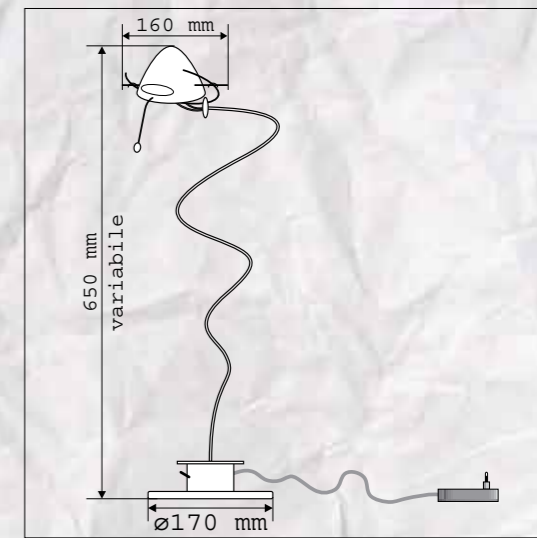

Cod. 5010

LUCIFERO
35W 12V MAX
GY6,35 230/12V

CE IP20

Base: Metallo
Stelo: Rame
Finitura: Cromo
Particolarità: Alluminio graffiato Nome "Lucifero" illuminato in blu e rosso sul coprilampada
Trasformatore: A spina
Lampadina: Alogena bispina
Peso e misure con imballo: 5 kg - 500 x 250 x 800 mm

Base: Metal
Stem: Copper
Finish: Chrome
Detail: Etched aluminium, the name "Lucifero" illuminated in blue and red on the lampshade
Transformer: with Plug
Lamp: Double plug-in Halogen
Weight and Measurements including Packaging: 5 kg - 500 x 250 x 800 mm

Socle: Métal
Pied: Cuivre
Finition: Chrome
Particularité: Aluminium gratté, nom "Lucifero" illuminé bleu et rouge sur l'abat-jour
Transformateur: À fiche
Ampoule: Halogène bi-pin
Poids et mesures avec emballage: 5 kg - 500 x 250 x 800 mm

Base: Metal
Tubo: Cobre
Acabado: Cromo
Particularidades: Aluminio rayado, Nombre "Lucifero" iluminado de azul y rojo en el cubrelámpara
Transformador: De enchufe
Bombilla: Halógena doble enchufe
Peso y medidas con embalaje: 5 kg - 500 x 250 x 800 mm

Cod. 5001

ARIOCH
35W MAX 12V Ø35
GU4 230/12V

CE IP20

Base: Plexiglas e specchio
Stelo: Acciaio
Finitura: Cromo
Particolarità: Specchio orientabile e sfere cromo nella base
Trasformatore: A spina
Lampadina: Dicroica
Peso e misure con imballo: 2,5 kg - 420 x 720 x 120 mm

Base: Plexiglas and mirror
Stem: Steel
Finish: Chrome
Detail: Revolving mirror and Chromium spheres in the base
Transformer: With plug
Lamp: Dichroic
Weight and Measurements including Packaging: 2,5 kg - 420 x 720 x 120 mm

Socle: Plexiglas et miroir
Pied: Acier
Finition: Chrome
Particularité: Miroir orientable et billes chromées à la base
Transformateur: À fiche
Ampoule: Dichroïque
Poids et mesures avec emballage: 2,5 kg - 420 x 720 x 120 mm