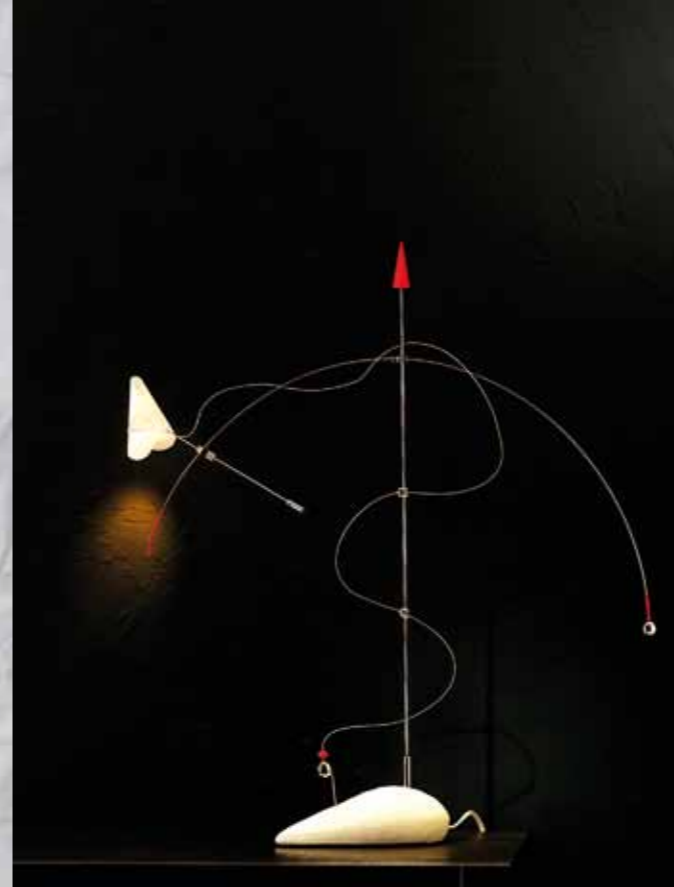

Cod. 5003

TITIVILUS
20W MAX 12V Ø35
GU4 230/12V

CE IP20

OPZIONE COLORE PUNTA:

Base: Terracotta bianca
Stelo: Acciaio
Finitura: Cromo
Particolarità: Coprilampada in vetro silicone e puntale colorato
Trasformatore: A spina
Lampadina: Dicroica
Peso e misure con imballo: 2 kg - 420 x 720 x 120 mm

Base: White terra-cotta
Stem: Steel
Finish: Chrome
Detail: Silicone-glass lampshade and coloured point
Transformer: With plug
Lamp: Dichroic
Weight and Measurements including Packaging: 2 kg - 420 x 720 x 120 mm

Socle: Terre cuite blanche
Pied: Acier
Finition: Chrome
Particularité: Abat-jour en verre siliciné et embout coloré
Transformateur: À fiche
Ampoule: Dichroïque
Poids et mesures avec emballage: 2 kg - 420 x 720 x 120 mm

Base: Terracota blanca
Tubo: Acero
Acabado: Cromo
Particularidades: Cubrelámpara de cristal silicona y punta coloreada
Transformador: De enchufe
Bombilla: Dicroica
Peso y medidas con embalaje: 2 kg - 420 x 720 x 120 mm